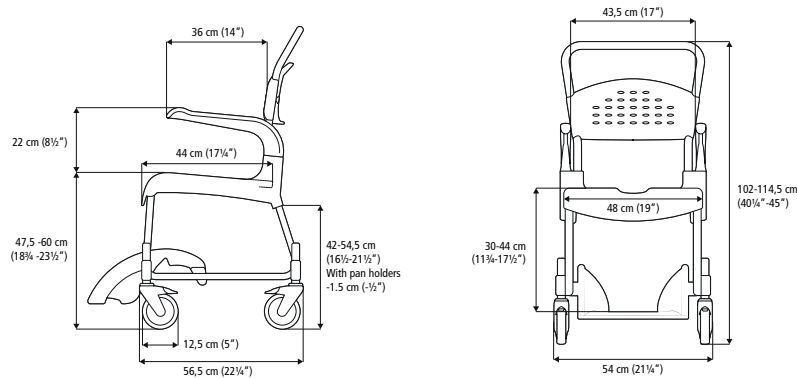

Chaise à hauteur réglable Etac Clean

Cette chaise comporte non seulement toutes les caractéristiques du modèle de base, mais peut également se régler en hauteur.

Réglage de la hauteur pour une parfaite adéquation

La hauteur de ce modèle Etac Clean peut être ajustée pour correspondre aux besoins de chaque utilisateur, par exemple, pour simplifier les transferts ou pour permettre l'installation sur les toilettes.

Le réglage est simple et aucun outil n'est requis.

La chaise à hauteur réglable Etac Clean présente les mêmes avantages que les autres chaises de la gamme Clean, mais peut en sus être réglée en hauteur (de 47,5 à 60 cm) et s'accompagne d'un plus grand choix de repose-pieds et de repose-mollets.

Chaise à hauteur réglable Etac Clean

4 roulettes verrouillables,
blanche 80229208

Poids
14,2 kg

Poids maximal de l'utilisateur
130 kg

Matériaux

Châssis : tube en acier revêtu
de poudre

Assise/dossier : polypropylène