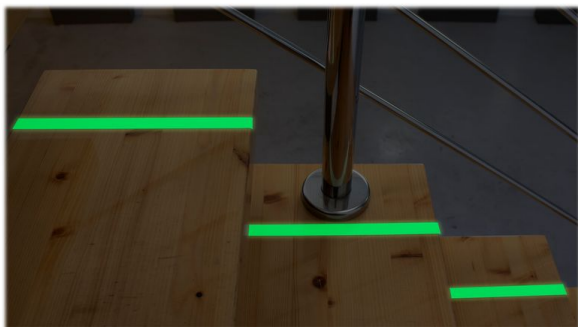

Rouleau adhésif luminescent

- 819053

- **Rouleau adhésif luminescent à positionner partout**
- **Sécurise des pièces mal éclairées et les passages dangereux**
- **Eclaire et permet de délimiter un objet**

Ce rouleau adhésif luminescent permet aux personnes malvoyantes de voir plus facilement les obstacles, marches d'escalier, objets usuels, etc... Il permet de sécuriser les passages dangereux ou mal éclairés. Collez une bande luminescente sur coin de meuble, appui de marche, commutateurs d'appareils... pour les distinguer plus nettement.

Rouleau de 2 mètres x 2 cm.