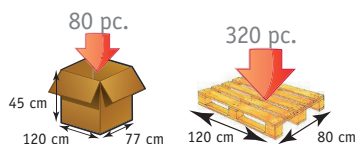

ADVANCE Cannes anglaises tube couleur

HERDEGEN
PARIS

ADVANCE
tube turquoise
(201917)

Testée et certifiée 140 kg, la canne **ADVANCE** est équipée d'une poignée injectée en polypropylène et élastomère pour un confort exclusif. Montée sur un mât en duraluminium, réglable en hauteur par clip avec bouchon antibruit intégré

Matériaux : aluminium et polypropylène

- > choix des coloris
- > bague anti bruit
- > embout anti dérapant
- > catadioptré selon modèle

GARANTIE 2 ANS
POIDS SUPPORTE: 140 KG

Conditionnement :
Carton de regroupement : 80
Palette : 320

Catadioptré

Tube violet (201915)

Tube bleu (201913)

DIMENSIONS

Hauteur poignée/sol	Longueur de la poignée	Largeur manchette	Hauteur appui brachial	Poids
77/98 cm	10 cm	11 cm	22 cm	0,51 kg

EAN, PRISE EN CHARGE