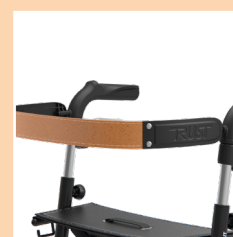

■ Poids: 6,2 kg

- Très léger
- Facile à replier
- Élégant avec siège en cuir simili
- Très maniable

FICHE TECHNIQUE

- Poids: 6,2 kg
- Lo/La/H: 64/57/78-94 cm
- Diamètre des roues: 20 -24,5 cm
- Dimension d'assise: 40,5 x 17,5 cm
- Hauteur de l'assise: 59,5 cm
- Poids max: 130 kg
- Livré avec sac
- Largeur plié: 19 cm

N°ARTICLE: TCOUTST0162

Lampe

N°ARTICLE: TCOUTBBBL0123 - TCOUTBBBR0153

Dossier en noir ou beige

Dossier derrière les poignées

N°ARTICLE: TCOUTST0126

Porte canne

N°ARTICLE: TCOUTBHLF327

Aide pour trottoir
(gauche uniquement)

N°ARTICLE: TCOUTCB0125

Grand sac pour em-
porter le rollator en
voyage

N°ARTICLE NOIR: TCOUTL0121
N°ARTICLE BRUN: TCOUTL0151

Sac de luxe

BANQUE BE06 0017 5063 8822
GEBABEBB