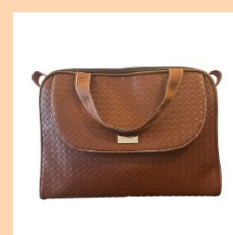

N°ARTICLE: TCOUTST0162

Lampe

N°ARTICLE: TCOUTBBBL0123 - TCOUTBBBR0153

Dossier en noir ou beige

Dossier derrière les poignées

N°ARTICLE: TCOUTST0126

Porte canne

N°ARTICLE: TCOUTBHLF327

Aide pour trottoir
(gauche uniquement)

N°ARTICLE: TCOUTCB0125

Grand sac pour em-
porter le rollator en
voyage

N°ARTICLE NOIR: TCOUTL0121
N°ARTICLE BRUN: TCOUTL0151

Sac de luxe

BANQUE BE06 0017 5063 8822
GEBABEBB