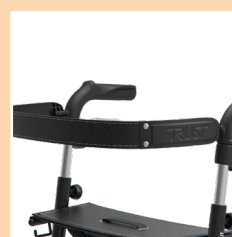

N°ARTICLE: TCOUTBBBL0123 - TCOUTBBBR0153

Dossier en noir ou beige

Dossier derrière les poignées