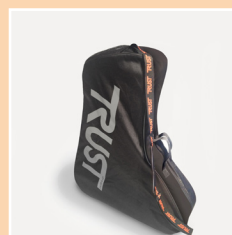

■ Poids: 6,2 kg

- Très léger
- Facile à replier
- Élégant avec siège en cuir simili
- Très maniable

FICHE TECHNIQUE

- Poids: 6,2 kg
- Lo/La/H: 64/57/78-94 cm
- Diamètre des roues: 20 -24,5 cm
- Dimension d'assise: 40,5 x 17,5 cm
- Hauteur de l'assise: 59,5 cm
- Poids max: 130 kg
- Livré avec sac
- Largeur plié: 19 cm

N°ARTICLE: TCOUTST0162

Lampe

N°ARTICLE: TCOUTBBBL0123 - TCOUTBBBR0153

Dossier en noir ou beige

Dossier derrière les poignées

N°ARTICLE: TCOUTST0126

Porte canne

N°ARTICLE: TCOUTBHLF327

Aide pour trottoir
(gauche uniquement)

N°ARTICLE: TCOUTCB0125

Grand sac pour em-
porter le rollator en
voyage

N°ARTICLE NOIR: TCOUTL0121
N°ARTICLE BRUN: TCOUTL0151

Sac de luxe

BANQUE BE06 0017 5063 8822
GEBABEBB