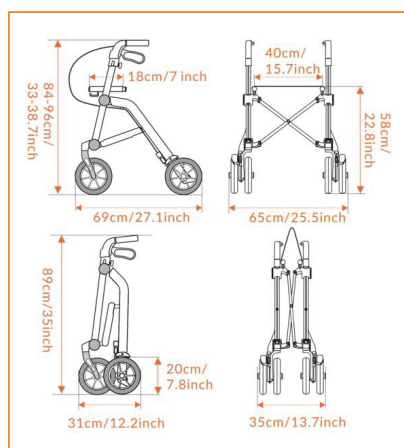

# TRIVE

Déambulateur double pliage

N°ARTICLE : VERT: UPRLT01TR  
N°ARTICLE : GRIS: UPRLT02TR  
N°ARTICLE : TERRACOTTA : UPA1TC

## Trive

(sac, dossier et porte canne inclus dans le prix)

■ Poids: 6,5 kg

## FICHE TECHNIQUE

- Poids: 6,5 kg
- Lo/La/Ha: 69 / 65 / 84-96 cm
- Largeur de l'assise: 45 cm
- Largeur replié: 58 cm
- Hauteur de l'assise : 58 cm
- Profondeur de l'assise : 18 cm
- Poids max: 130 kg
- Livré avec sac, dossier et porte canne